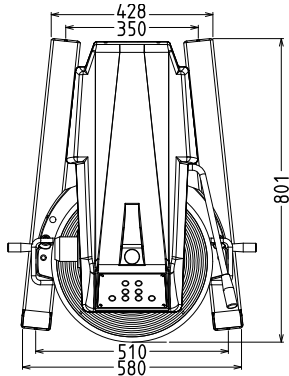

Päältä

Sähkö

Jännite:

600272 (MBE40AB)

200-240 V/1N ph/50/60 Hz

Kokonaisteho:

2.2 kW

Kapasiteetti

Kapasiteetti:

40 L

Avaintieto

Ulkomitat, leveys:

655 mm

Ulkomitat, syvyys:

850 mm

Ulkomitat, korkeus:

1370 mm

Nettopaino (kg):

190

Sisältyvät varusteet

- 1 kpl Yleiskoneen kulho 40 L PNC 650128
- 1 kpl Taikinakoukku 40 L MB/MBE PNC 653092
- 1 kpl Sekoitismela 40 L MB/MBE PNC 653093
- 1 kpl Vahvistettu vispilä 40 L MB/MBE PNC 653127

Lisävarusteet

- Lisäkulho 20 L + 3 työkalua (taikinakoukku, mela, vispilä), 40 L yleiskoneeseen PNC 650126 ☐
- Yleiskoneen kulho 40 L PNC 650128 ☐
- - NOT TRANSLATED - PNC 650186 ☐
- Taikinakoukku 40 L MB/MBE PNC 653092 ☐
- Sekoitismela 40 L MB/MBE PNC 653093 ☐
- Emulsiovispilä 40 L MB/MBE PNC 653094 ☐
- Vahvistettu vispilä 40 L MB/MBE PNC 653127 ☐
- PUREE SIIVILÄ, 3 RITILÄÄ PNC 653187 ☐
- Vihannesleikkuri, H liittimeen, yleiskoneille PNC 653225 ☐
- Kulhovaunu 40/60/80 L yleiskoneet PNC 653585 ☐
- Jalusta/astia, alumiinia, lihamylly 70 mm - H PNC 653720 ☐
- Alumiininen lihamylly, sarja - 70 mm, enterprise - H, sisältää 3 kpl jauhantalevyjä (4,5-6-8 mm), jalusta tilattava erikseen PNC 653721 ☐
- RST lihamylly, sarja - 70 mm, enterprise - H, sisältää 3 kpl jauhantalevyjä (4,5-6-8 mm), jalusta tilattava erikseen PNC 653722 ☐
- RST lihamylly, sarja - 70 mm, 1/2 Unger - H, sisältää 3 kpl jauhantalevyjä (3-4,5-8 mm), jalusta tilattava erikseen PNC 653723 ☐
- Jalusta/astia, alumiinia, lihamylly 82 mm - H PNC 653724 ☐
- RST lihamylly, sarja - 82 mm, enterprise - H, sisältää 3 jauhantalevyä (4,5-6-8 mm), jalusta tilattava erikseen PNC 653725 ☐
- Alumiininen lihamylly, sarja - 82 mm, enterprise - H, sisältää 3 jauhantalevyä (4,5-6-8 mm), jalusta tilattava erikseen PNC 653726 ☐
- RST lihamylly, sarja - 82 mm - 1/2 Unger - H, sisältää 3 kpl jauhantalevyjä (3-4,5-8 mm), jalusta tilattava erikseen PNC 653727 ☐