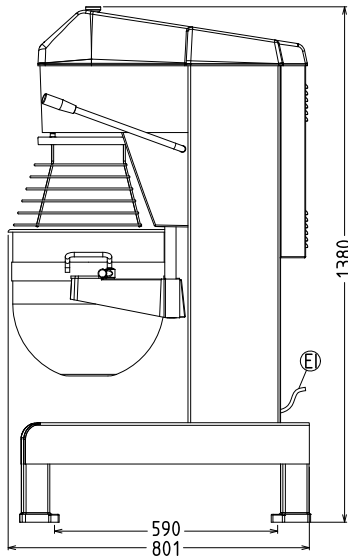

Sivulta

EI = Sähköliitäntä