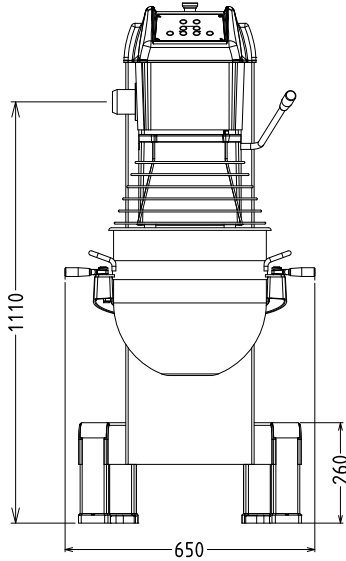

Edestä

EI = Sähköliitäntä

Päältä

Sähkö

Jännite:

600272 (MBE40AB)

200-240 V/1N ph/50/60 Hz

Kokonaisteho:

2.2 kW

Kapasiteetti

Kapasiteetti:

40 L

Avaintieto

Ulkomitat, leveys:

655 mm

Ulkomitat, syvyys:

850 mm

Ulkomitat, korkeus:

1370 mm

Nettopaino (kg):

190

Sisältyvät varusteet

- 1 kpl Yleiskoneen kulho 40 L PNC 650128
- 1 kpl Taikinakoukku 40 L MB/MBE PNC 653092
- 1 kpl Sekoitismela 40 L MB/MBE PNC 653093
- 1 kpl Vahvistettu vispilä 40 L MB/MBE PNC 653127

Lisävarusteet